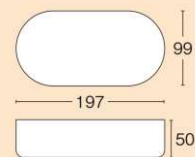

エスコン Z105中皿

2Z10310
●色柄/透明

- サイズ/
外寸102×102×18
内寸95×95
- ケース入数/1500
- 袋入数/50
- 材質/OPS
- 重量/2.14g

エスコン Z115-500

2Z11110
●色柄/透明

- サイズ/
外寸115×115×78
内寸105×105
- ケース入数/1200
- 袋入数/50
- 材質/A-PET
- 容量/500cc
- 重量/13.60g

AP_FZ115

2Z11221
●サイズ/117×117×18
●ケース入数/1200
●袋入数/50
●色柄/透明
●材質/A-PET
●重量/5.74g

エスコン Z115中皿

2Z11310
●色柄/透明

- サイズ/
外寸111×111×18
内寸103×103
- ケース入数/1200
- 袋入数/50
- 材質/OPS
- 重量/2.34g

エスコン 小判15

20K5179
●色柄/R317

- サイズ/
外寸99×197×50
内寸90×189
- ケース入数/1200
- 袋入数/50
- 材質/PS
- 容量/600cc
- 重量/11.80g

F小判15(盛)

20K5202
●サイズ/99×197×26
●ケース入数/1200
●袋入数/50
●色柄/透明
●材質/OPS
●重量/4.22g

エスコン 小判15中皿

20K5303
●色柄/B

- サイズ/
外寸95×194×10
内寸89×188
- ケース入数/1200
- 袋入数/50
- 材質/PS
- 重量/6.90g

エスコン NZ100-130

2N13123
●色柄/R/B

- サイズ/
外寸100×100×28
内寸95×95
- ケース入数/1800
- 袋入数/100
- 材質/PS
- 容量/130cc
- 重量/3.10g

エスコン NZ100-180

2N18123
●色柄/R/B

- サイズ/
外寸100×100×38
内寸95×95
- ケース入数/1800
- 袋入数/100
- 材質/PS
- 容量/180cc
- 重量/3.30g

FNZ100ドーム

2N10202
●サイズ/102×102×25
●ケース入数/1800
●袋入数/100
●色柄/透明
●材質/OPS
●重量/2.20g

本体+フタ
セバレート

本体+フタ
一体型