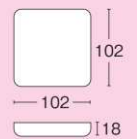

エスコン Z115-500 Z115中皿
AP_FZ115

エスコン 小判15(R317) 中皿(B)
F小判15(盛)

エスコン Z105-400

2Z10110
●色柄/透明

- サイズ/
外寸106×106×70
内寸96×96
- ケース入数/1500
- 袋入数/50
- 材質/A-PET
- 容量/400cc
- 重量/11.60g

AP_FZ105

2Z10221
●サイズ/108×108×16
●ケース入数/1500
●袋入数/50
●色柄/透明
●材質/A-PET
●重量/4.90g

エスコン Z105中皿

2Z10310
●色柄/透明

- サイズ/
外寸102×102×18
内寸95×95
- ケース入数/1500
- 袋入数/50
- 材質/OPS
- 重量/2.14g

エスコン Z115-500

2Z11110
●色柄/透明

- サイズ/
外寸115×115×78
内寸105×105
- ケース入数/1200
- 袋入数/50
- 材質/A-PET
- 容量/500cc
- 重量/13.60g

AP_FZ115

2Z11221
●サイズ/117×117×18
●ケース入数/1200
●袋入数/50
●色柄/透明
●材質/A-PET
●重量/5.74g

エスコン Z115中皿

2Z11310
●色柄/透明

- サイズ/
外寸111×111×18
内寸103×103
- ケース入数/1200
- 袋入数/50
- 材質/OPS
- 重量/2.34g

エスコン 小判15

20K5179
●色柄/R317

- サイズ/
外寸99×197×50
内寸90×189
- ケース入数/1200
- 袋入数/50
- 材質/PS
- 容量/600cc
- 重量/11.80g

F小判15(盛)

20K5202
●サイズ/99×197×26
●ケース入数/1200
●袋入数/50
●色柄/透明
●材質/OPS
●重量/4.22g

エスコン 小判15中皿

20K5303
●色柄/B

- サイズ/
外寸95×194×10
内寸89×188
- ケース入数/1200
- 袋入数/50
- 材質/PS
- 重量/6.90g

エスコン NZ100-130

2N13123
●色柄/R/B

- サイズ/
外寸100×100×28
内寸95×95
- ケース入数/1800
- 袋入数/100
- 材質/PS
- 容量/130cc
- 重量/3.10g