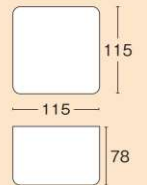

エスコン Z105中皿

2Z10310
●色柄/透明

- サイズ/
外寸102×102×18
内寸95×95
- ケース入数/1500
- 袋入数/50
- 材質/OPS
- 重量/2.14g

エスコン Z115-500

2Z11110
●色柄/透明

- サイズ/
外寸115×115×78
内寸105×105
- ケース入数/1200
- 袋入数/50
- 材質/A-PET
- 容量/500cc
- 重量/13.60g

AP_FZ115

2Z11221
●サイズ/117×117×18
●ケース入数/1200
●袋入数/50
●色柄/透明
●材質/A-PET
●重量/5.74g

エスコン Z115中皿

2Z11310
●色柄/透明

- サイズ/
外寸111×111×18
内寸103×103
- ケース入数/1200
- 袋入数/50
- 材質/OPS
- 重量/2.34g

エスコン 小判15

20K5179
●色柄/R317

- サイズ/
外寸99×197×50
内寸90×189
- ケース入数/1200
- 袋入数/50
- 材質/PS
- 容量/600cc
- 重量/11.80g

F小判15(盛)

20K5202
●サイズ/99×197×26
●ケース入数/1200
●袋入数/50
●色柄/透明
●材質/OPS
●重量/4.22g

エスコン 小判15中皿

20K5303
●色柄/B

- サイズ/
外寸95×194×10
内寸89×188
- ケース入数/1200
- 袋入数/50
- 材質/PS
- 重量/6.90g

エスコン NZ100-130

2N13123
●色柄/R/B

- サイズ/
外寸100×100×28
内寸95×95
- ケース入数/1800
- 袋入数/100
- 材質/PS
- 容量/130cc
- 重量/3.10g

エスコン NZ100-180

2N18123
●色柄/R/B

- サイズ/
外寸100×100×38
内寸95×95
- ケース入数/1800
- 袋入数/100
- 材質/PS
- 容量/180cc
- 重量/3.30g

FNZ100ドーム

2N10202
●サイズ/102×102×25
●ケース入数/1800
●袋入数/100
●色柄/透明
●材質/OPS
●重量/2.20g

本体+フタ
セバレート

本体+フタ
一体型