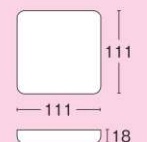

エスコン Z105中皿

2Z10310
●色柄/透明

- サイズ/
外寸102×102×18
内寸95×95
- ケース入数/1500
- 袋入数/50
- 材質/OPS
- 重量/2.14g

エスコン Z115-500

2Z11110
●色柄/透明

- サイズ/
外寸115×115×78
内寸105×105
- ケース入数/1200
- 袋入数/50
- 材質/A-PET
- 容量/500cc
- 重量/13.60g

AP_FZ115

2Z11221
●サイズ/117×117×18
●ケース入数/1200
●袋入数/50
●色柄/透明
●材質/A-PET
●重量/5.74g

エスコン Z115中皿

2Z11310
●色柄/透明

- サイズ/
外寸111×111×18
内寸103×103
- ケース入数/1200
- 袋入数/50
- 材質/OPS
- 重量/2.34g

エスコン 小判15

20K5179
●色柄/R317

- サイズ/
外寸99×197×50
内寸90×189
- ケース入数/1200
- 袋入数/50
- 材質/PS
- 容量/600cc
- 重量/11.80g

F小判15(盛)

20K5202
●サイズ/99×197×26
●ケース入数/1200
●袋入数/50
●色柄/透明
●材質/OPS
●重量/4.22g

エスコン 小判15中皿

20K5303
●色柄/B

- サイズ/
外寸95×194×10
内寸89×188
- ケース入数/1200
- 袋入数/50
- 材質/PS
- 重量/6.90g

エスコン NZ100-130

2N13123
●色柄/R/B

- サイズ/
外寸100×100×28
内寸95×95
- ケース入数/1800
- 袋入数/100
- 材質/PS
- 容量/130cc
- 重量/3.10g

エスコン NZ100-180

2N18123
●色柄/R/B

- サイズ/
外寸100×100×38
内寸95×95
- ケース入数/1800
- 袋入数/100
- 材質/PS
- 容量/180cc
- 重量/3.30g

FNZ100ドーム

2N10202
●サイズ/102×102×25
●ケース入数/1800
●袋入数/100
●色柄/透明
●材質/OPS
●重量/2.20g

本体+フタ
セバレート

本体+フタ
一体型