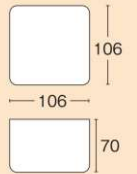

エスコン Z115-500 Z115中皿
AP_FZ115

エスコン 小判15(R317) 中皿(B)
F小判15(盛)

エスコン Z105-400

2Z10110
●色柄/透明

- サイズ/
外寸106×106×70
内寸96×96
- ケース入数/1500
- 袋入数/50
- 材質/A-PET
- 容量/400cc
- 重量/11.60g

AP_FZ105

2Z10221
●サイズ/108×108×16
●ケース入数/1500
●袋入数/50
●色柄/透明
●材質/A-PET
●重量/4.90g

エスコン Z105中皿

2Z10310
●色柄/透明

- サイズ/
外寸102×102×18
内寸95×95
- ケース入数/1500
- 袋入数/50
- 材質/OPS
- 重量/2.14g

エスコン Z115-500

2Z11110
●色柄/透明

- サイズ/
外寸115×115×78
内寸105×105
- ケース入数/1200
- 袋入数/50
- 材質/A-PET
- 容量/500cc
- 重量/13.60g

AP_FZ115

2Z11221
●サイズ/117×117×18
●ケース入数/1200
●袋入数/50
●色柄/透明
●材質/A-PET
●重量/5.74g

エスコン Z115中皿

2Z11310
●色柄/透明

- サイズ/
外寸111×111×18
内寸103×103
- ケース入数/1200
- 袋入数/50
- 材質/OPS
- 重量/2.34g

エスコン 小判15

20K5179
●色柄/R317

- サイズ/
外寸99×197×50
内寸90×189
- ケース入数/1200
- 袋入数/50
- 材質/PS
- 容量/600cc
- 重量/11.80g

F小判15(盛)

20K5202
●サイズ/99×197×26
●ケース入数/1200
●袋入数/50
●色柄/透明
●材質/OPS
●重量/4.22g

エスコン 小判15中皿

20K5303
●色柄/B

- サイズ/
外寸95×194×10
内寸89×188
- ケース入数/1200
- 袋入数/50
- 材質/PS
- 重量/6.90g

エスコン NZ100-130

2N13123
●色柄/R/B

- サイズ/
外寸100×100×28
内寸95×95
- ケース入数/1800
- 袋入数/100
- 材質/PS
- 容量/130cc
- 重量/3.10g