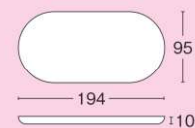

エスコン Z105中皿

2Z10310
●色柄/透明

- サイズ/
外寸102×102×18
内寸95×95
- ケース入数/1500
- 袋入数/50
- 材質/OPS
- 重量/2.14g

エスコン Z115-500

2Z11110
●色柄/透明

- サイズ/
外寸115×115×78
内寸105×105
- ケース入数/1200
- 袋入数/50
- 材質/A-PET
- 容量/500cc
- 重量/13.60g

AP_FZ115

2Z11221
●サイズ/117×117×18
●ケース入数/1200
●袋入数/50
●色柄/透明
●材質/A-PET
●重量/5.74g

エスコン Z115中皿

2Z11310
●色柄/透明

- サイズ/
外寸111×111×18
内寸103×103
- ケース入数/1200
- 袋入数/50
- 材質/OPS
- 重量/2.34g

エスコン 小判15

20K5179
●色柄/R317

- サイズ/
外寸99×197×50
内寸90×189
- ケース入数/1200
- 袋入数/50
- 材質/PS
- 容量/600cc
- 重量/11.80g

F小判15(盛)

20K5202
●サイズ/99×197×26
●ケース入数/1200
●袋入数/50
●色柄/透明
●材質/OPS
●重量/4.22g

エスコン 小判15中皿

20K5303
●色柄/B

- サイズ/
外寸95×194×10
内寸89×188
- ケース入数/1200
- 袋入数/50
- 材質/PS
- 重量/6.90g

エスコン NZ100-130

2N13123
●色柄/R/B

- サイズ/
外寸100×100×28
内寸95×95
- ケース入数/1800
- 袋入数/100
- 材質/PS
- 容量/130cc
- 重量/3.10g

エスコン NZ100-180

2N18123
●色柄/R/B

- サイズ/
外寸100×100×38
内寸95×95
- ケース入数/1800
- 袋入数/100
- 材質/PS
- 容量/180cc
- 重量/3.30g

FNZ100ドーム

2N10202
●サイズ/102×102×25
●ケース入数/1800
●袋入数/100
●色柄/透明
●材質/OPS
●重量/2.20g

本体+フタ
セバレート

本体+フタ
一体型